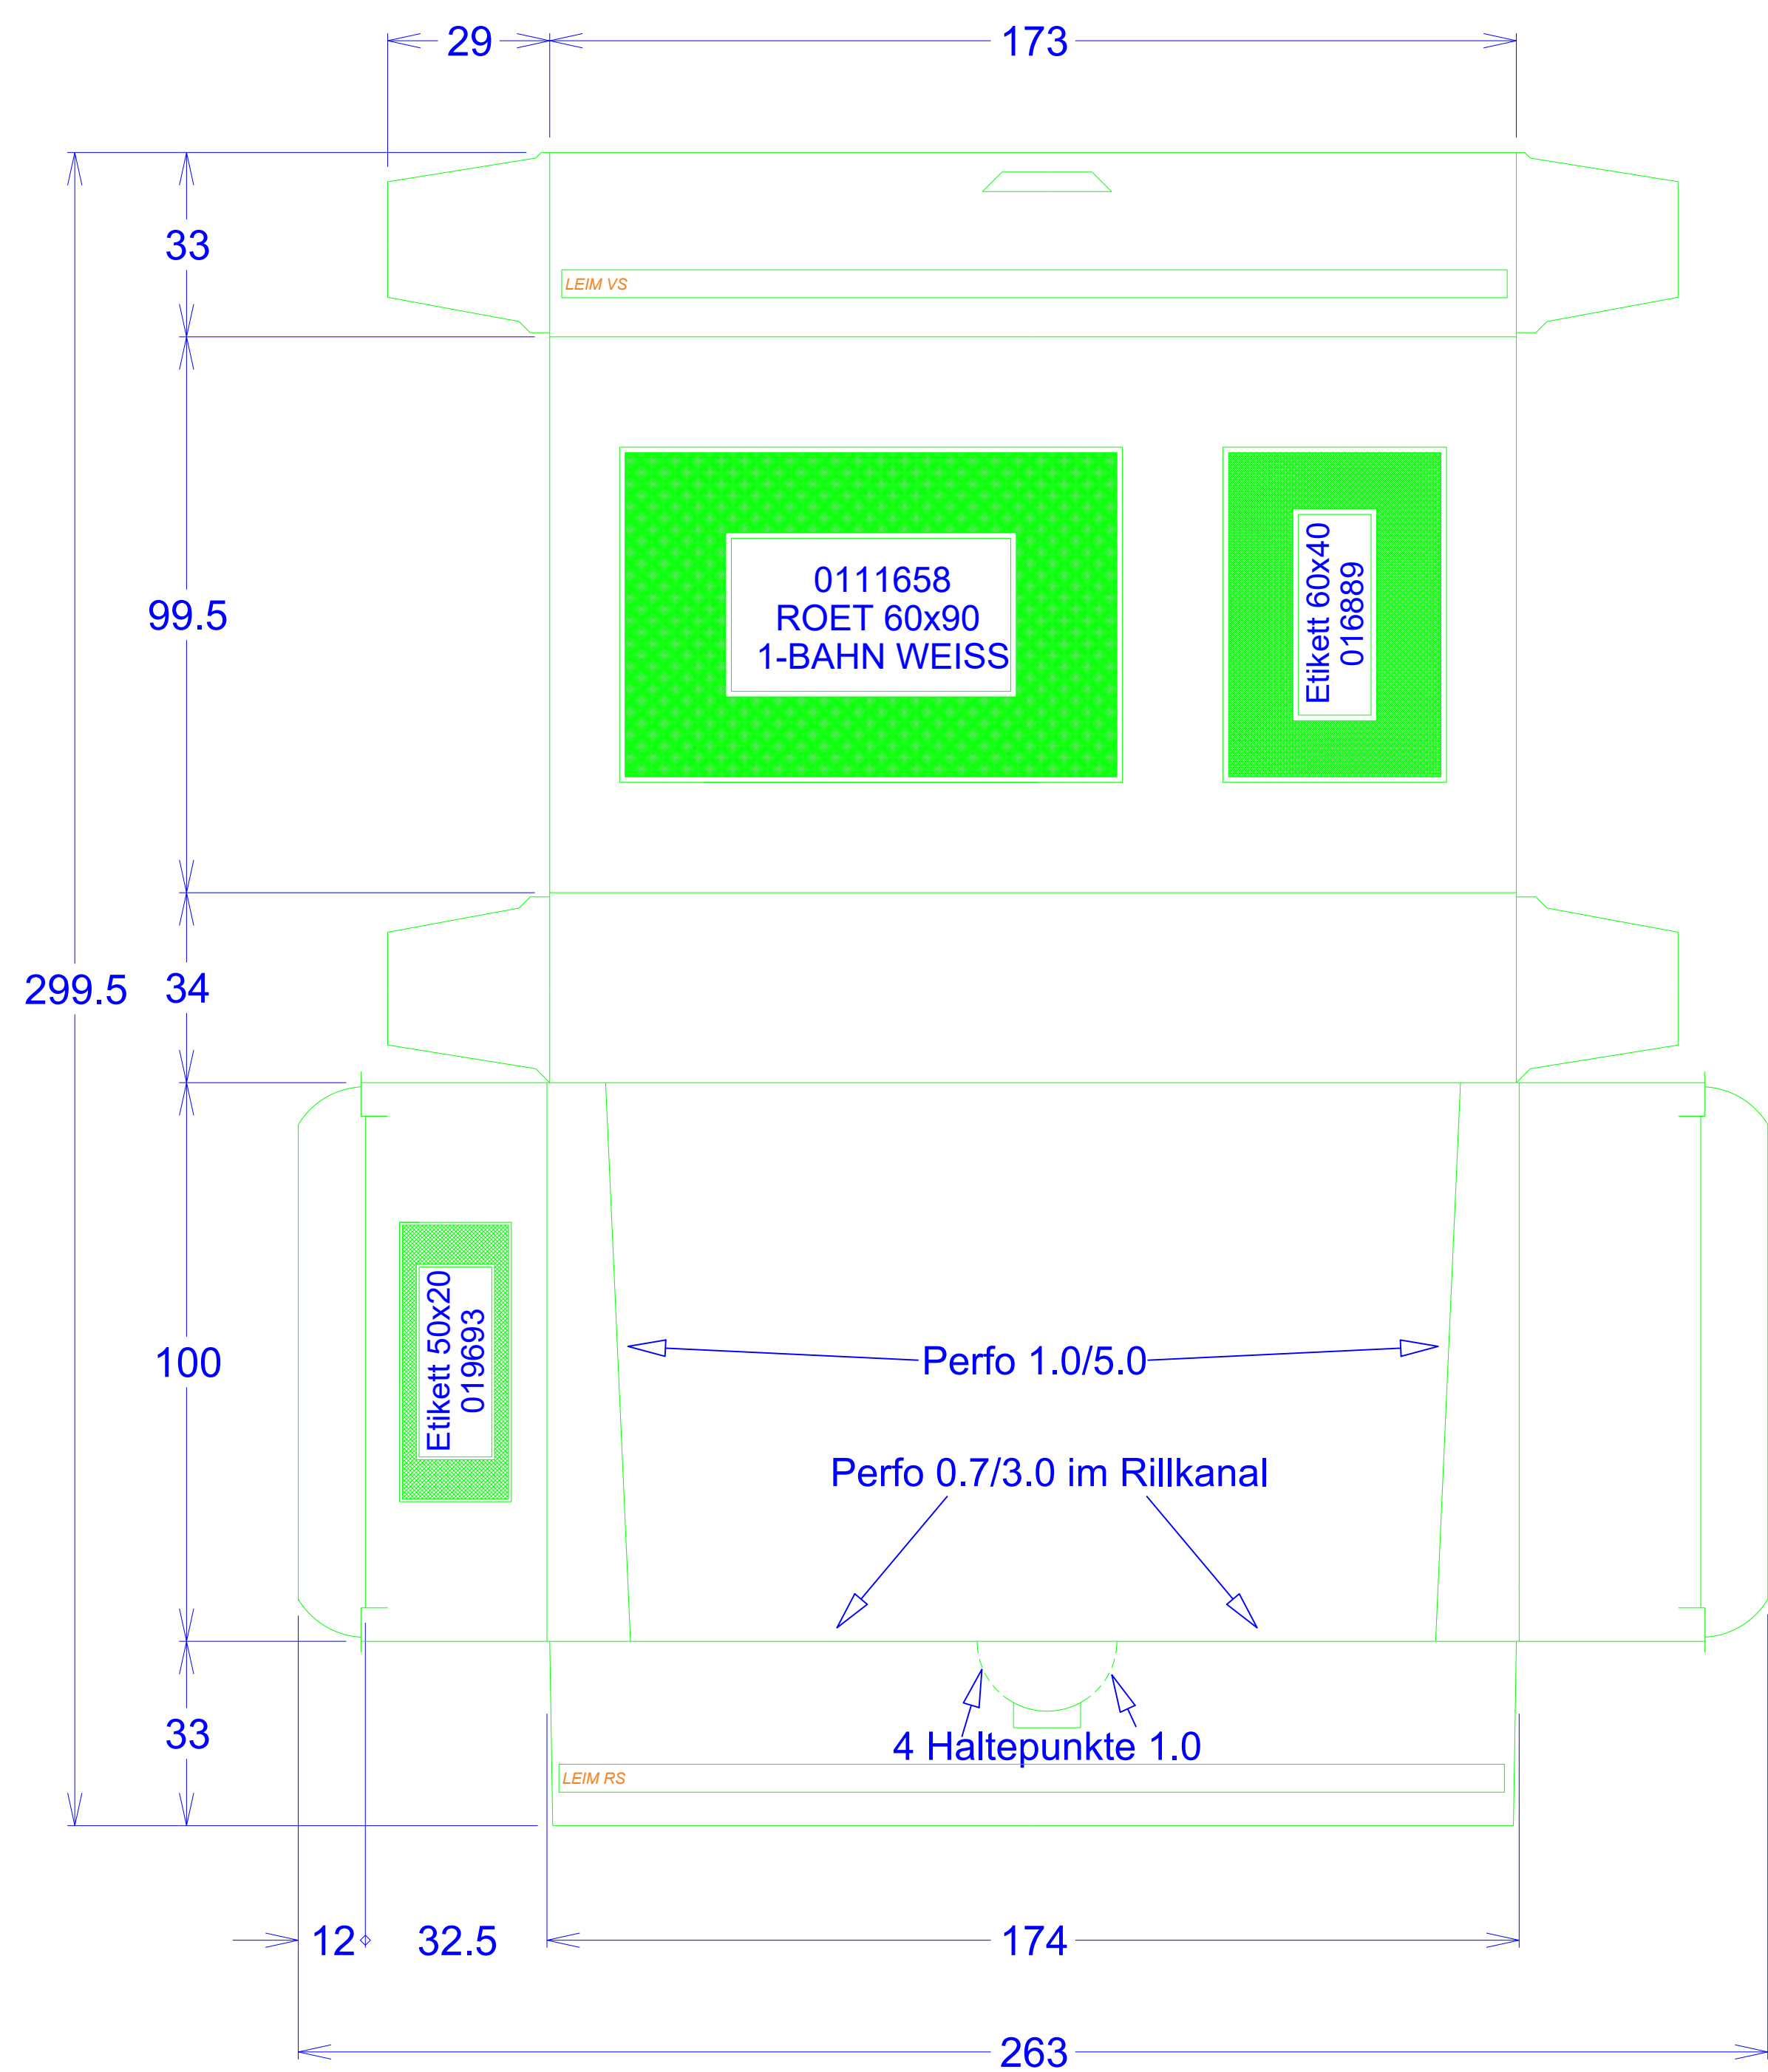

#106916/1-2022

TempoCem

Provisorischer Befestigungszement
Temporary luting cement

Provisorischer Befestigungszement • Temporary luting cement • Ciment de scellement provisoire • Cimento legante temporaneo • Agente cementante provisional • Cimento provisório • Tijdelijk bevestigingscement • Interimistisk tätningscement • Provisorisk tätningscement • Tymczasowy cement lutujący • Cement для временной фиксации • Geçici macun simanı • Ciment temporar de lipire • Provisorini tmeleci cement • Kovica provisoornivis • ουυκόλλητος • 临时粘剂 • 仮合着セメント • 임시 루팅 시멘트 • Midlertidig lutning sement

DMG
Chemisch-Pharmazeutische Fabrik GmbH
Elbgastr. 248, 22547 Hamburg, Germany
Tel: +49 40-84 00 60, www.dmg-dental.com

TempoCem

Grain

Art.
Benennung 0211B
IM 173x99,5x34
325g GC1 Performa White
Zeichnung zeigt Außenseite bzw. Druckseite
Masse 21g{nl}