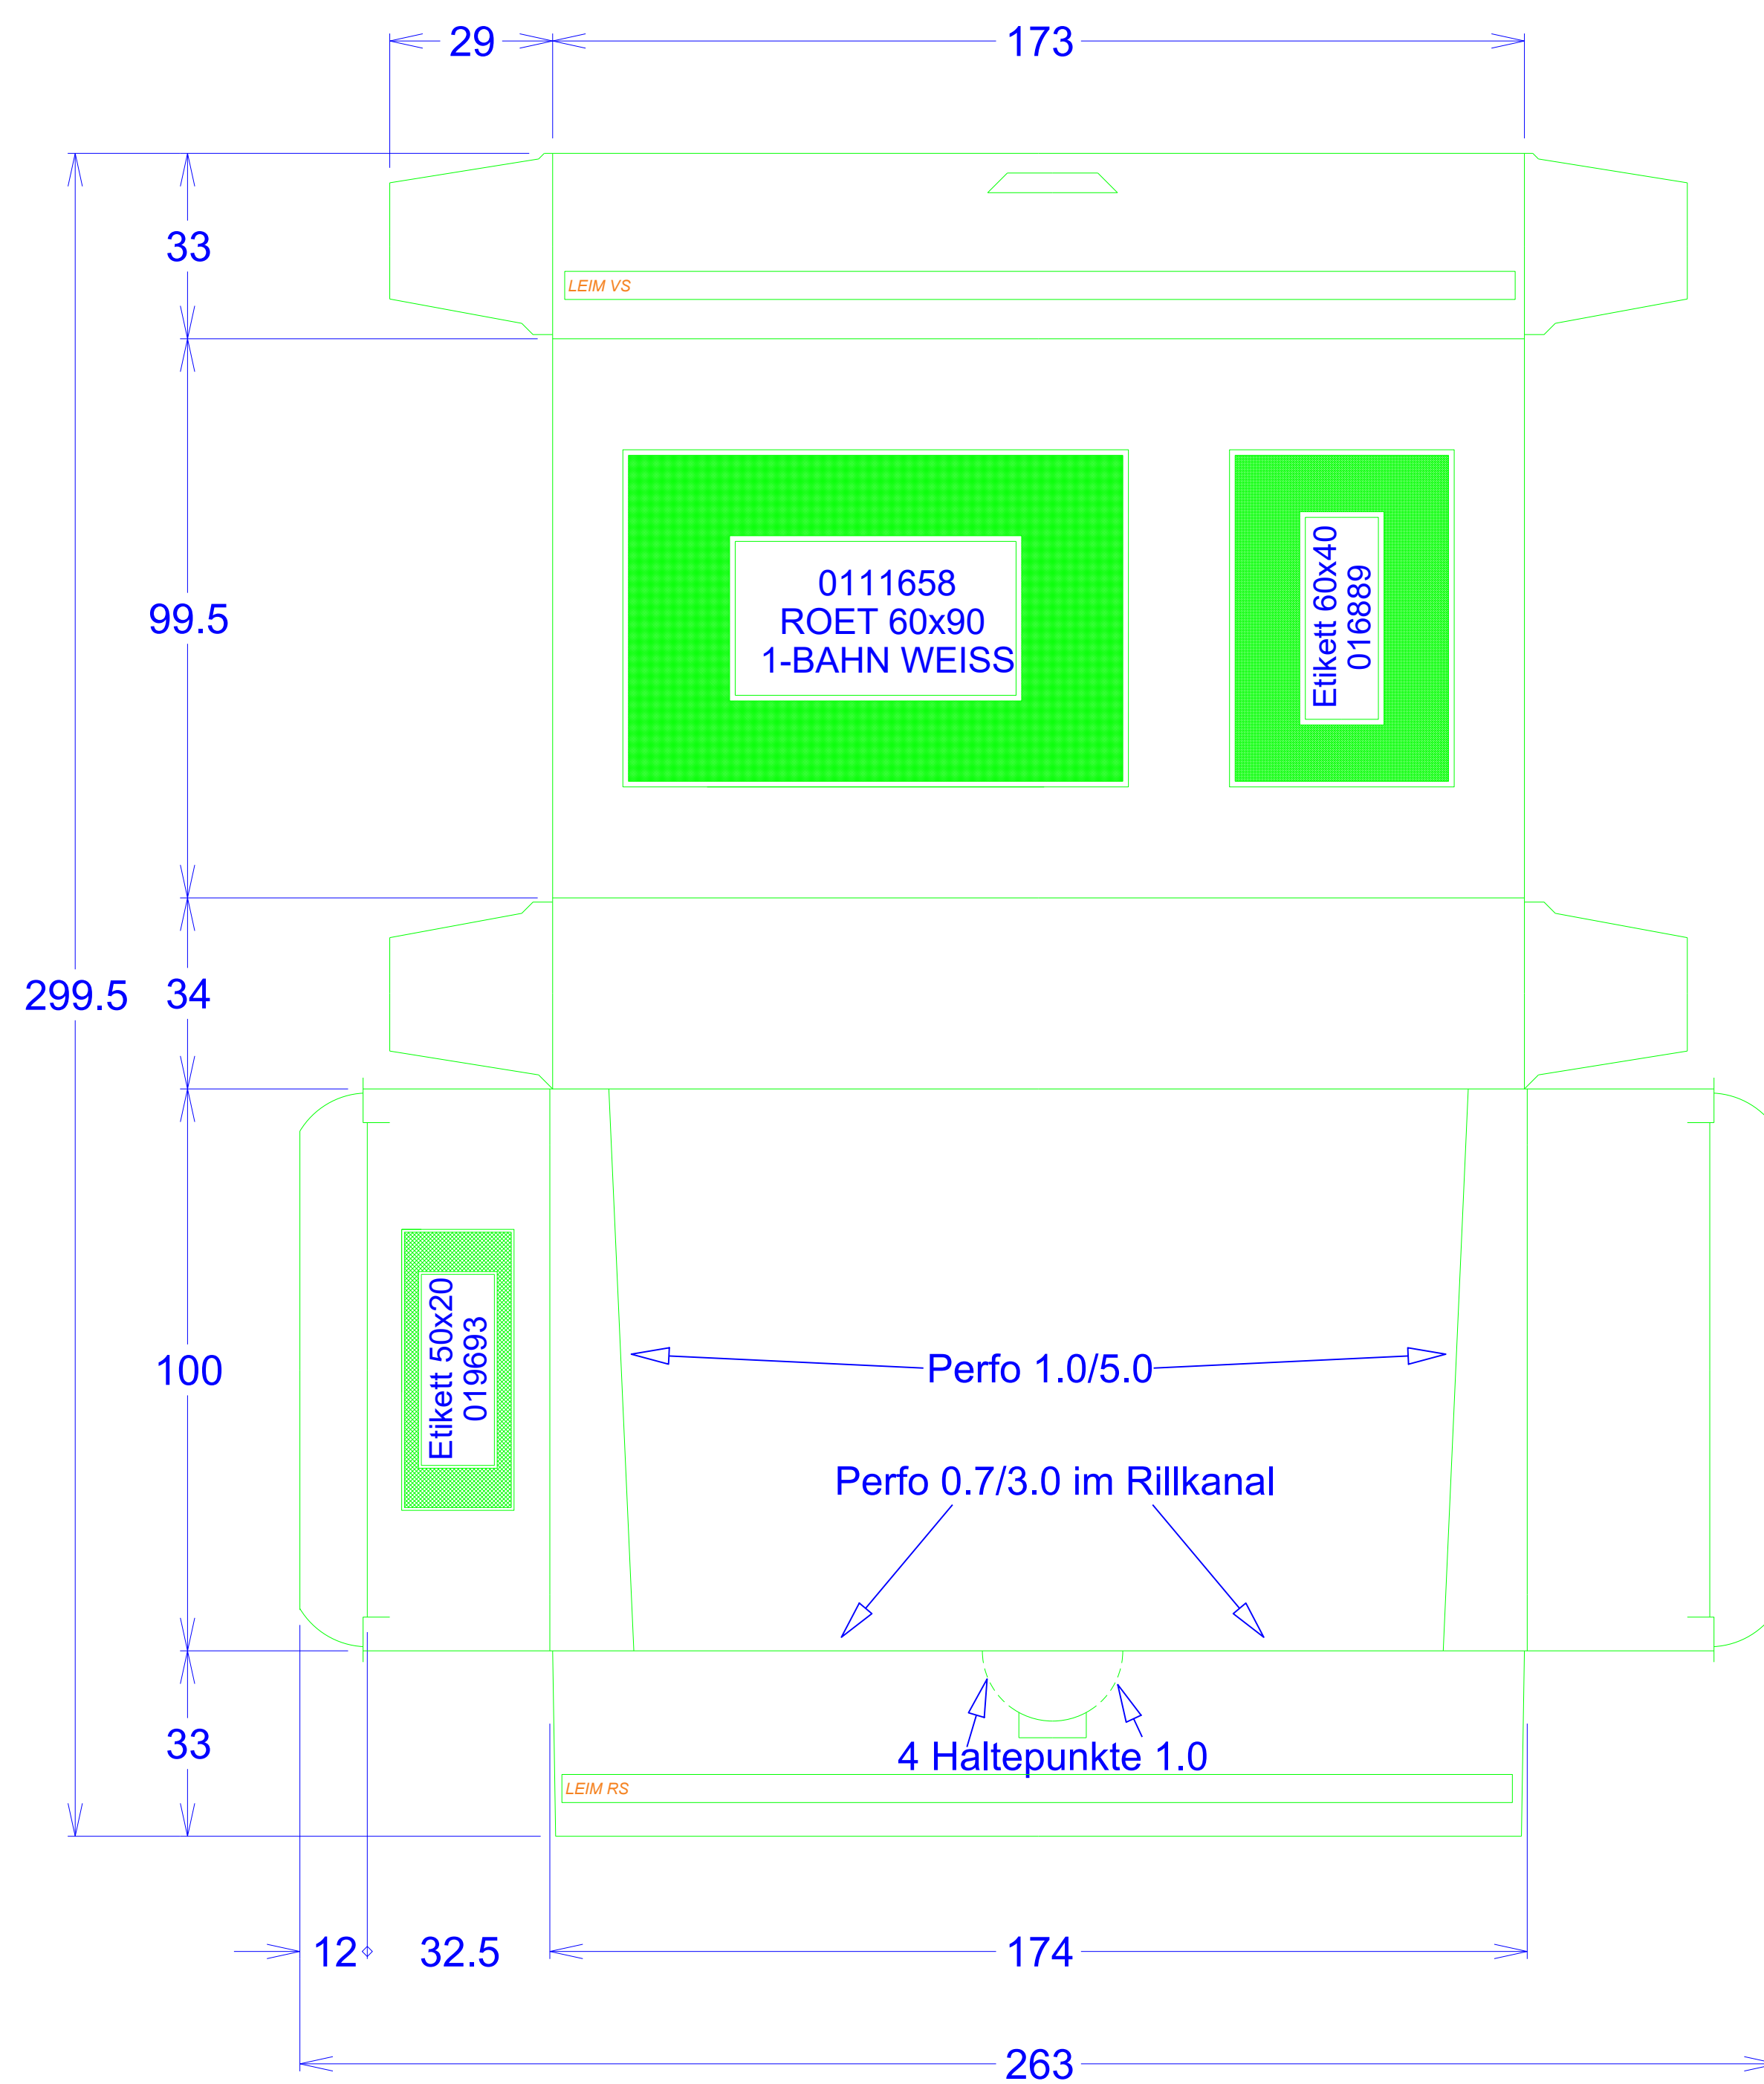

#106926/11-2022

TempoCem ID

Provisorischer Befestigungszement
Temporary luting cement

Provisorischer Befestigungszement • Temporary luting cement • Ciment de scellement provisoire • Cemento legante temporaneo • Agente cementante provisional • Cimento provisório • Tijdelijk bevestigingscement • Interimistisk tätningscement • Provisorisk tätningscement • Tymczasowy cement lutujący • Цемент для временной фиксации • Geçici macun simanı • Ciment temporar de lipire • Provisorini tmalcki cement • Kovca provisionalis ovykolapovis • 临时粘剂 • 임시 루팅 시멘트 • Midlertidig lutning sement

DMG
Chemisch-Pharmazeutische Fabrik GmbH
Elbgaustr. 248, 22547 Hamburg, Germany
Tel: +49 40-84 00 60, www.dmg-dental.com

TempoCem ID

Grain

Art.
Benennung 0211B
IM 173x99,5x34
325g GC1 Performa White
Zeichnung zeigt Außenseite bzw. Druckseite
Masse 21g{nl}